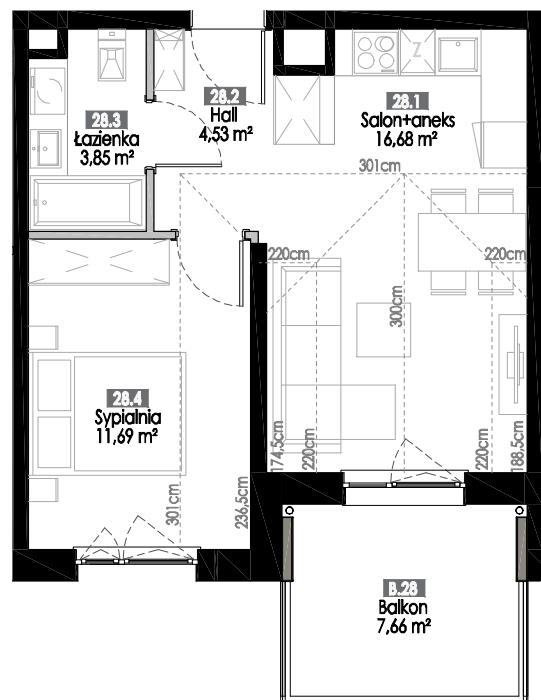

Kamieniczki za Strugą

M28

Numer	Nazwa	Powierzchnia
28.1	Salon+aneks	16.68 m ²
28.2	Hall	4.53 m ²
28.3	Łazienka	3.85 m ²
28.4	Sypialnia	11.69 m ²
Suma powierzchni pomieszczeń:		36.75 m²

TARGO

ul. Inżynierska 78, 81-512 Gdynia
58 664 88 37 58 664 87 97
targo@targo.com.pl

RZUT KONDYGNACJI
II PIĘTRO

ILOŚĆ POKOI:

2

PIĘTRO:

II PIĘTRO

POW. BALKONU:

7.66 m²

NR MIESZKANIA:

M28

POWIERZCHNIA PWL:

37.72 m²

POWIERZCHNIA UŻYTKOWA:

36.75 m²

Wymiary na karcie lokalu są wielkościami projektowymi i różnią się od rzeczywistych wielkości zrealizowanego obiektu